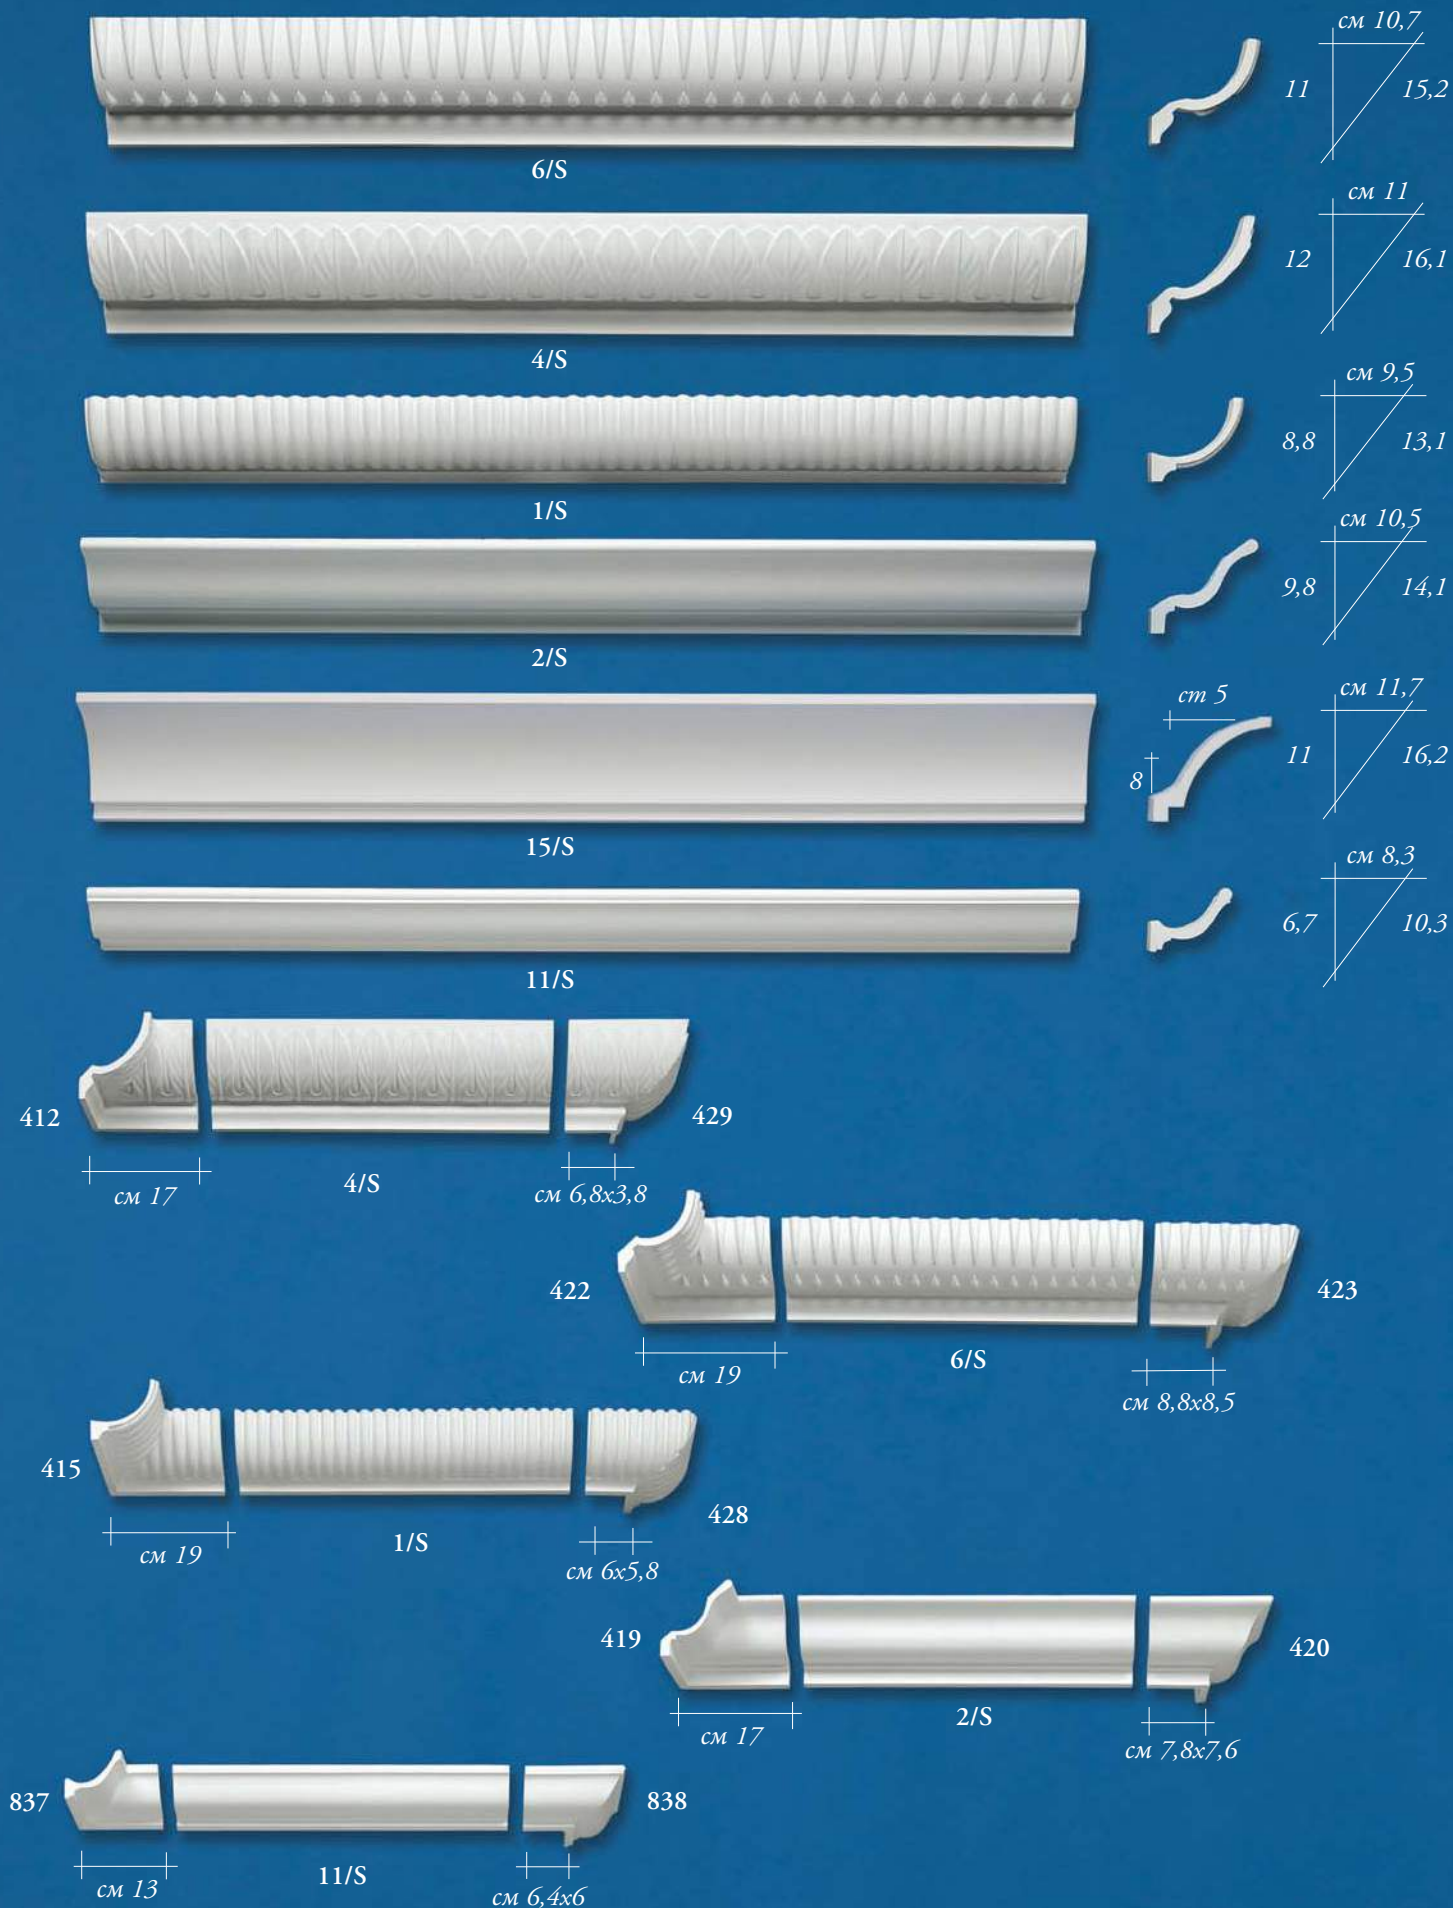

13/S

893

6/SA

Дължина на профил 150 см

1002 A см 25 B 22,8 C 12,5

19 A см 31 B 27 C 9,5

140 A см 26 B 23 C 14

1001 A см 35 B 17,5 C 12,5

416 A см 34,5 B 20,5 C 10

138 A см 21,5 B 22 C 12

1000 A см 28 B 14,2 C 13,8

1019 A см 74 B 9,8 C 19,8

1020 A см 74 B 9,8 C 19,8

1017 A см 44,5 B 11,5 C 16,8

1022 A см 27,5 B 14,4 C 15,6

1016 A см 23,6 B 10,4 C 11,2

1021 A см 28 B 14,4 C 14

1015 A см 44,5 B 11,5 C 16,8

1010 A см 32 B 18 C 18,3

1008 A см 41,5 B 16,5 C 17

1009 A см 34,5 B 21,5 C 18,5

1012 A см 43 B 18 C 27,5

1013 A см 45 B 15 C 29

1011 A см 43 B 13,5 C 21,7

1006 A см 41,5 B 22,5 C 18

1018 A см 42 B 12,8 C 17,7